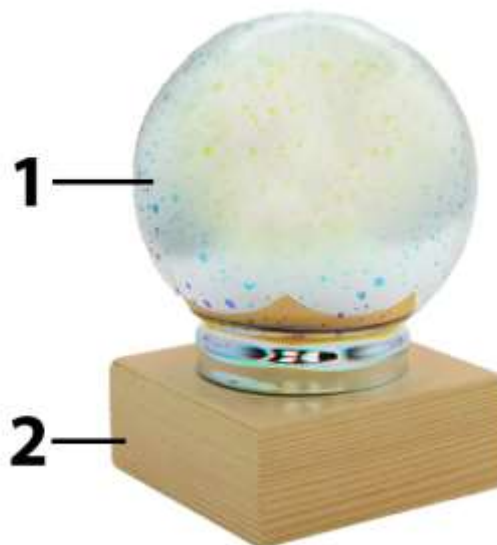

MANUAL DE UTILIZARE

LAMPĂ SFERICĂ FIREWORKS

CONTINUTUL PACHETULUI:

- Sferă din sticlă
- Baza lămpii cu LED-uri

SPECIFICAȚII TEHNICE

- Tensiune nominală: 5V DC
- Tip cablu de alimentare: USB
- Sursa de lumină: 6 elemente LED
- Material: sticlă, lemn masiv
- Dimensiuni: 10 × 10 × 15 cm

COMPONENTE

- (1) Sferă din sticlă
- (2) Baza lămpii cu LED-uri

INSTRUCȚIUNI DE INSTALARE ȘI UTILIZARE

- Așezați baza pe orice suprafață plană și stabilă. Asigurați-vă că LED-urile sunt orientate în sus.
- Puneți sfera din sticlă pe bază, direct peste LED-uri.
- Conectați cablul USB la orice încărcător de 5 V (încărcătorul telefonului sau porturile USB ale calculatorului).

- Utilizați comutatorul de pornire/oprire de pe cablu pentru a aprinde sau a stinge lumina.

ATENȚIE

- Nu scufundați produsul în apă.
- Folosiți lampa doar pe suprafețe plane.
- Alimentați lampa doar de la încărcătoare de 5 V.
- Nu dezasamblați sau modificați produsul în niciun fel.
- Opriți lampa și deconectați-o de la sursa de alimentare atunci când nu este utilizată.
- Manipulați cu grijă pentru a evita spargerea sferei din sticlă. Acest lucru prezintă risc de vătămare corporală.